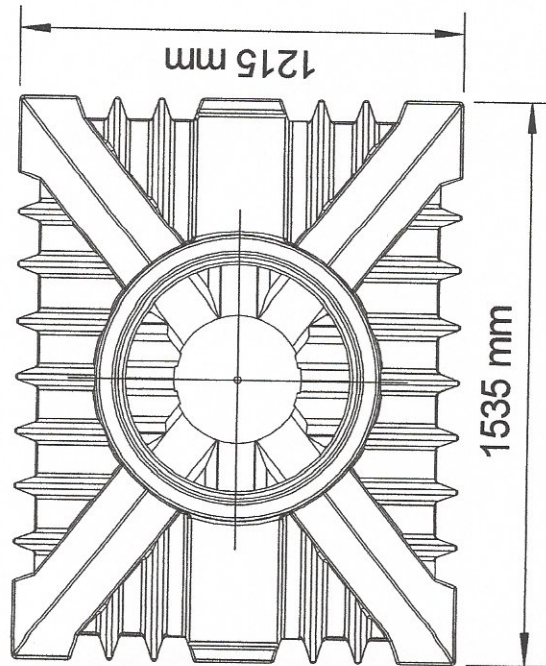

Schnitt Einstieg

PE-Behälter 2250 I
System aquaplast

Copyright at aquaplast

Diese Zeichnung ist unser Eigentum und darf ohne unsere Genehmigung weder vervielfältigt noch Dritten zugänglich gemacht werden

Datei: Aquaplast Behälter 2250.skf

M1:20

Datum: 12.2009

DIN/A4

gez.: wpo